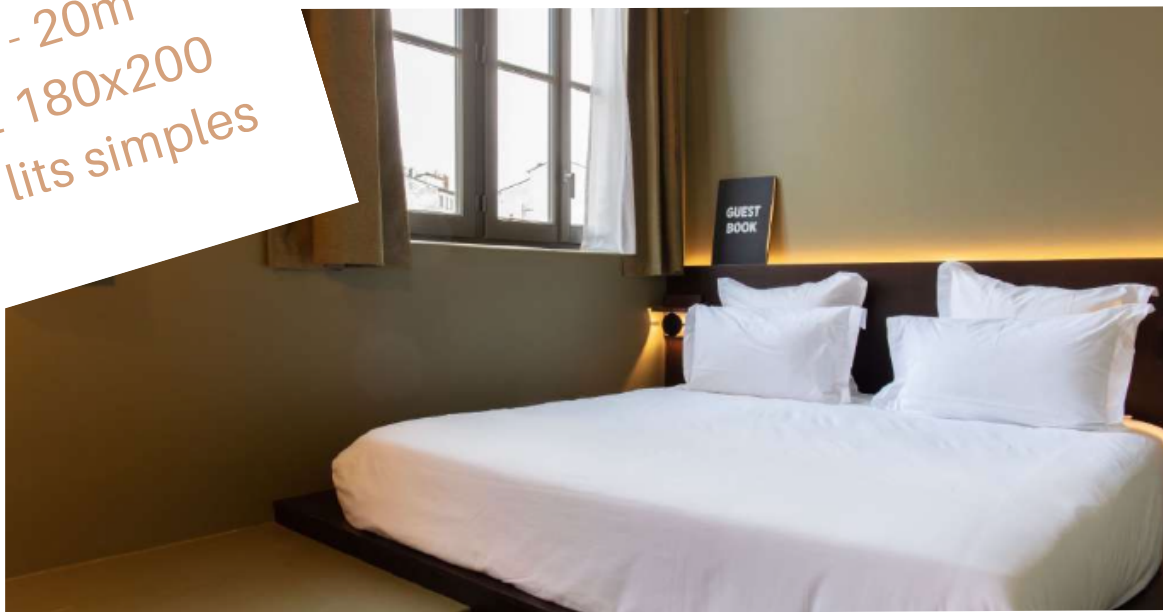

Offre Hôtel **PILO**

Pour réserver une chambre, vous pouvez contacter l'hôtel par e-mail à rooms@pilolyon.com ou par téléphone au [+33 4 28 01 86 00](tel:+33428018600).

**Chambre
twin/double**
15 - 17m²
1 Lit 180x200 ou
2 lits simples

**Chambre
Familiale**
18 - 20m²
1 Lit 180x200
et 2 lits simples

**Chambre
Premium**
18 - 22m²
1 Lit 180x200

Hôtel Pilo
10 Mnt des
Carmélites,
69001 Lyon, France

Autres frais:

- Taxe de séjour 0,63€
/jour/personne
- Petit déjeuner 8€
/jour/personne