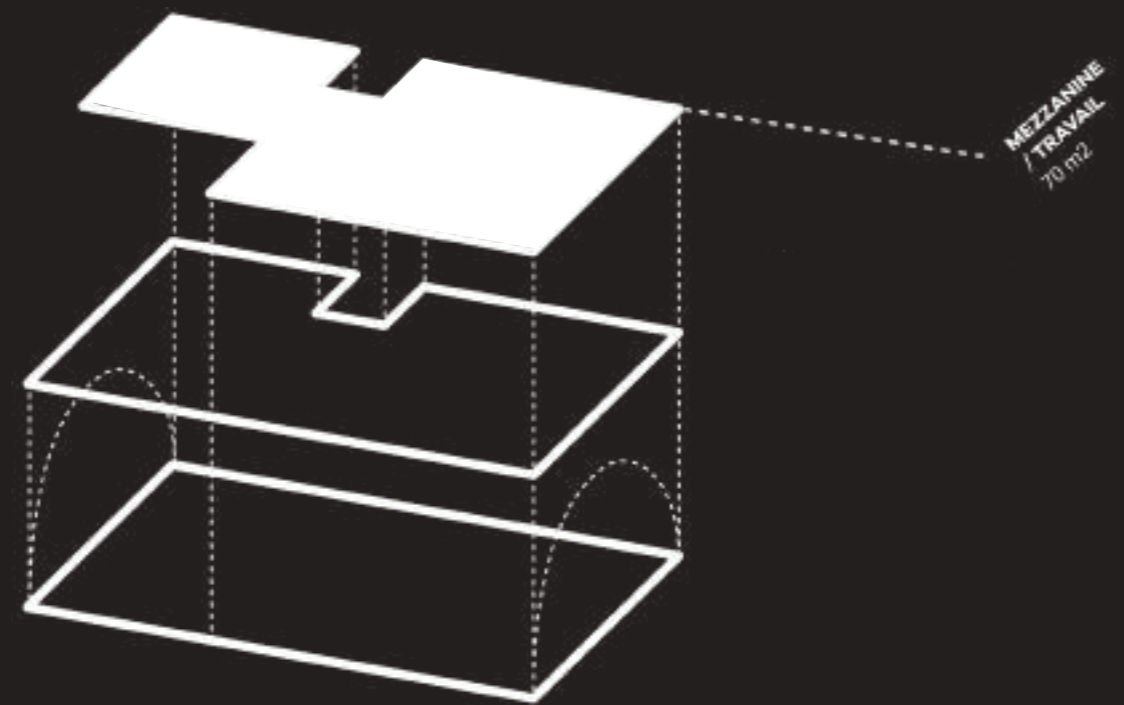

- 3 min. a pieds
- 8 min. a pieds
- 8 min. a pieds
- 12 min. voiture
- 12 min. voiture
- 28 min. voiture

LE LIEU espace polyvalent en triplex

LES WORACES, c'est un espace évènementiel de **270 m²** situé au coeur du quartier historique des pentes de la **Croix-Rousse**. Imaginé comme un loft, le lieu comprend trois niveaux distincts: un rez-de-chaussée lumineux, une mezzanine plus intimiste, une cave voûtée en pierres. Ce site à l'architecture audacieuse a été entièrement réhabilité et repensé afin de vous offrir un espace multifonctions, qui s'adaptera à chacun de vos évènements.

LA SALLE DE RECEPTION Rez-de-chaussee

Baigné de lumière naturelle grâce à ses grandes fenêtres, le rez-de-chaussée de 100 m2 comprend un bar et son matériel, une cuisine aménagée, des sanitaires. L'éclairage par rampes et par zones permet de s'adapter à toutes les demandes.

**Parfait pour
des réceptions,
cocktails ou soirées.**

LA MEZZANINE

Accès à une mezzanine plus confidentielle de 60m², comprenant deux zones indépendantes ainsi que des sanitaires. Cet espace surplombe le rez-de-chaussée et bénéficie de la lumière naturelle grâce aux grande fenêtres en façade.

Idéal pour des petits ateliers, des entretiens ou des réunions

L'AUDITORIUM cave voûtée

Cave voûtée de 100m2 exploitables en deux sous espaces. Elle est éclairée par cinq puits de lumière naturelle, complétés par un éclairage d'ambiance révélant les pierres de taille naturelles. Les deux zones indépendantes de l'espace peuvent être réunies.