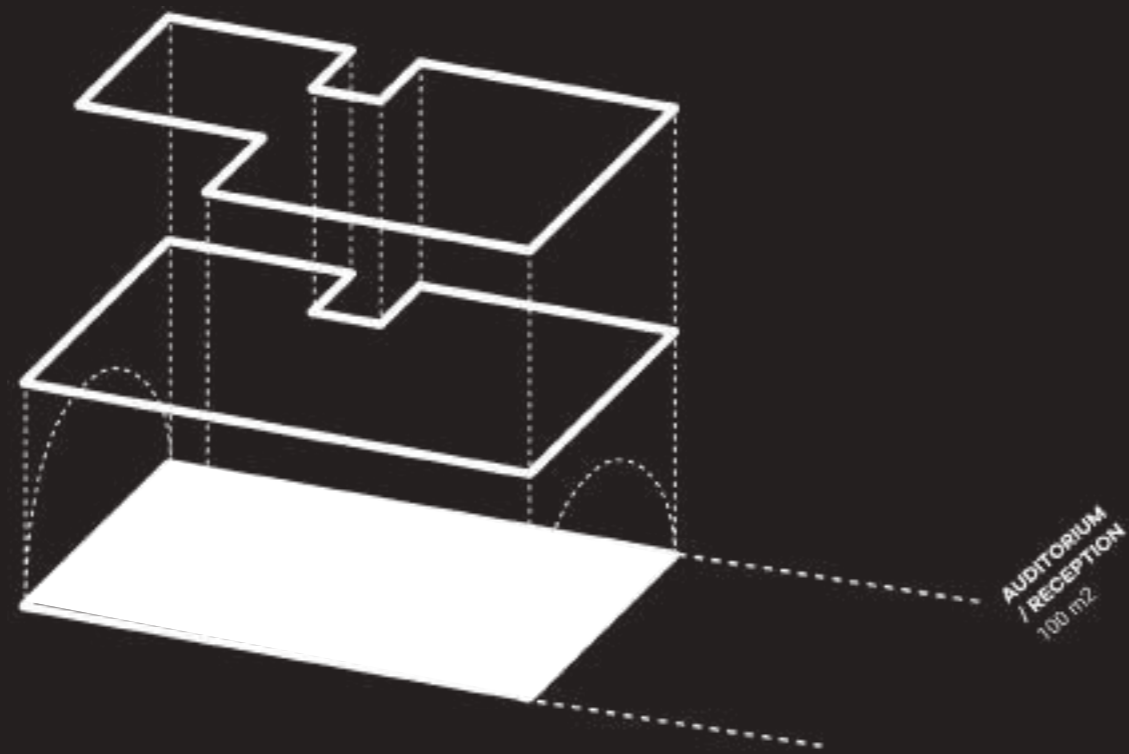

LA SALLE DE RECEPTION Rez-de-chaussee

Baigné de lumière naturelle grâce à ses grandes fenêtres, le rez-de-chaussée de 100 m2 comprend un bar et son matériel, une cuisine aménagée, des sanitaires. L'éclairage par rampes et par zones permet de s'adapter à toutes les demandes.

**Parfait pour
des réceptions,
cocktails ou soirées.**

LA MEZZANINE

Accès à une mezzanine plus confidentielle de 60m², comprenant deux zones indépendantes ainsi que des sanitaires. Cet espace surplombe le rez-de-chaussée et bénéficie de la lumière naturelle grâce aux grande fenêtres en façade.

Idéal pour des petits ateliers, des entretiens ou des réunions

L'AUDITORIUM cave voûtée

Cave voûtée de 100m2 exploitables en deux sous espaces. Elle est éclairée par cinq puits de lumière naturelle, complétés par un éclairage d'ambiance révélant les pierres de taille naturelles. Les deux zones indépendantes de l'espace peuvent être réunies.

Parfait comme salle de représentation, salle de conférence ou en atelier.

CAPACITES DES SALLES

70	30	50	X	60	120
45	60	90	50	40	150

MEZZANINE
AMÉNAGEABLE SUR
DEMANDE (jusqu'à 20 pers
selon configuration) SINON
RESERVEE AU PERSONNEL