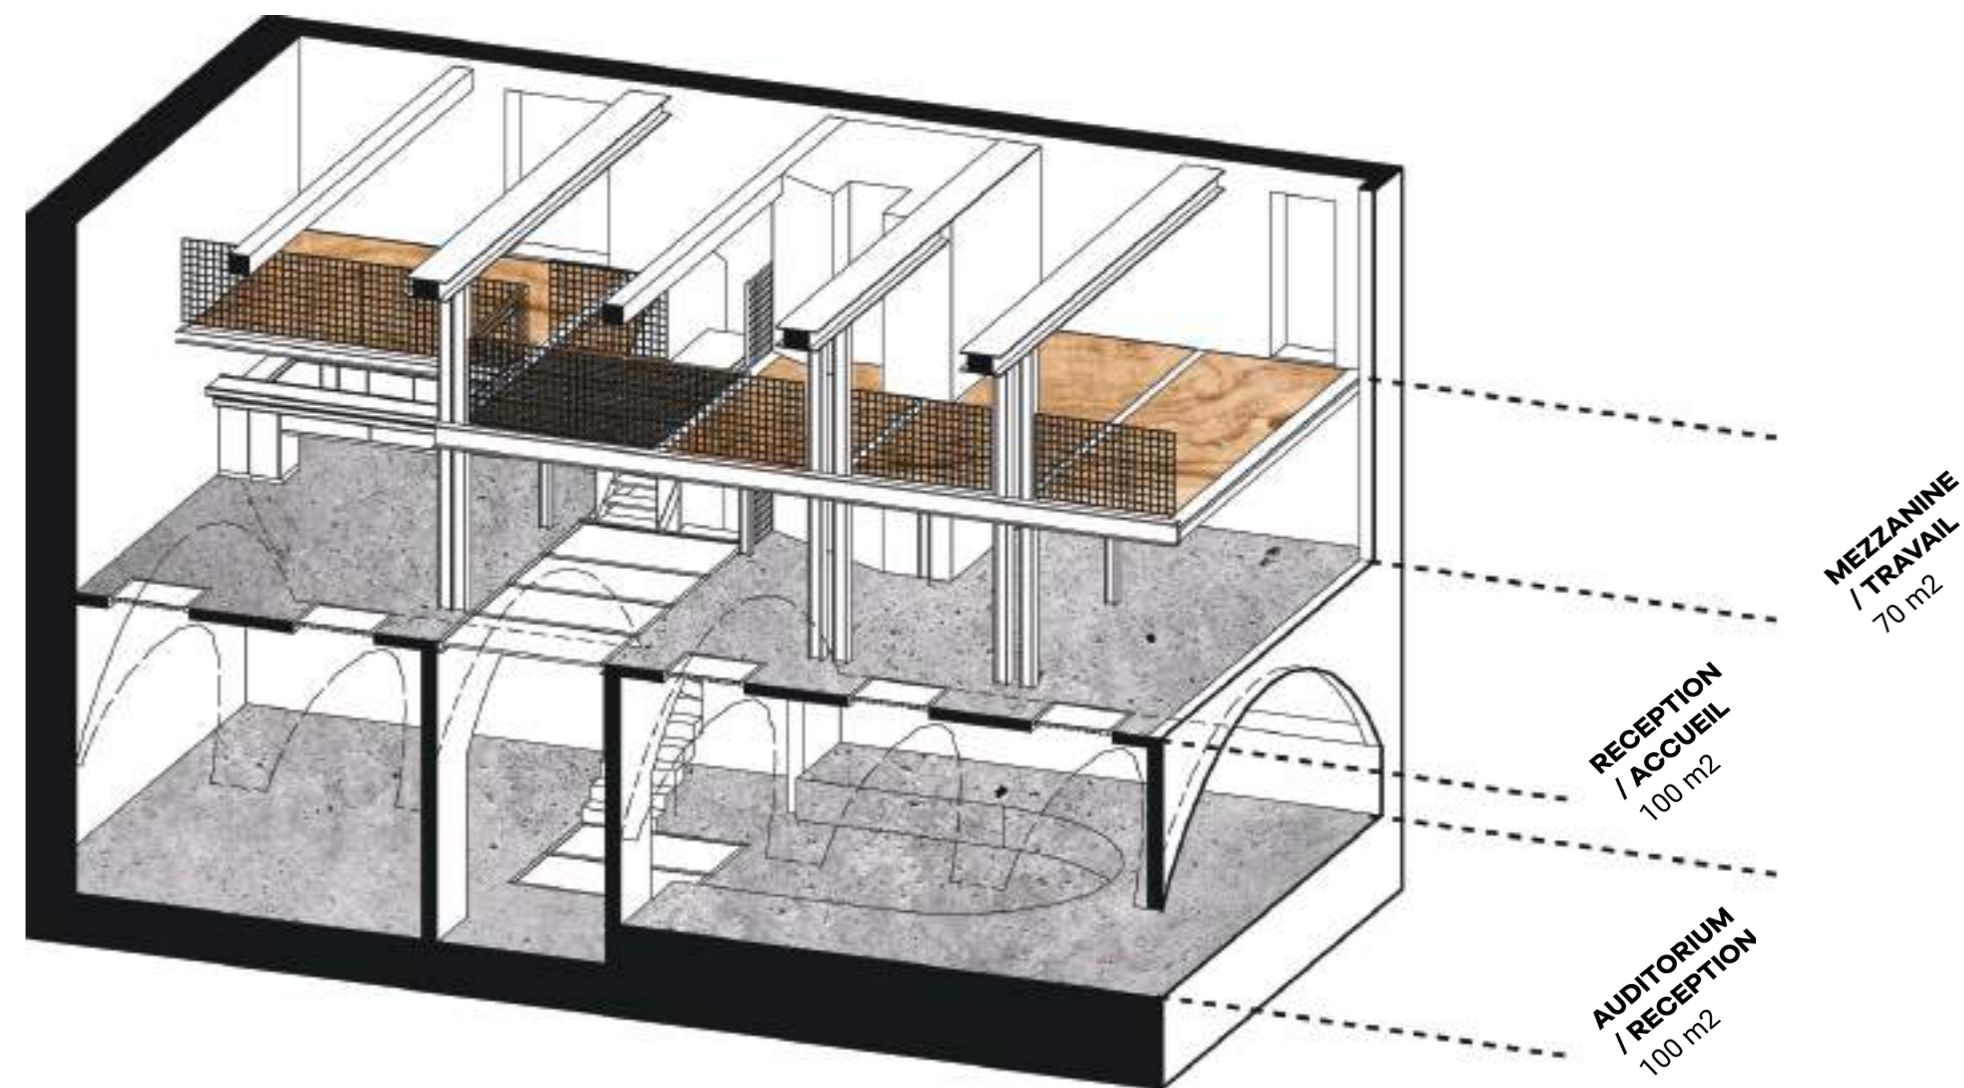

- 3 min. a pieds
- 8 min. a pieds
- 8 min. a pieds
- 12 min. voiture
- 12 min. voiture
- 28 min. voiture

LE LIEU espace polyvalent en triplex

LES WORACES, c'est un espace évènementiel de **270 m²** situé au coeur du quartier historique des pentes de la **Croix-Rousse**. Imaginé comme un loft, le lieu comprend trois niveaux distincts: un rez-de-chaussée lumineux, une mezzanine plus intimiste, une cave voûtée en pierres. Ce site à l'architecture audacieuse a été entièrement réhabilité et repensé afin de vous offrir un espace multifonctions, qui s'adaptera à chacun de vos évènements.

LA SALLE DE RECEPTION Rez-de-chaussee

Baigné de lumière naturelle grâce à ses grandes fenêtres, le rez-de-chaussée de 100 m2 comprend un bar et son matériel, une cuisine aménagée, des sanitaires. L'éclairage par rampes et par zones permet de s'adapter à toutes les demandes.

**Parfait pour
des réceptions,
cocktails ou soirées.**

LA MEZZANINE

Accès à une mezzanine plus confidentielle de 60m², comprenant deux zones indépendantes ainsi que des sanitaires. Cet espace surplombe le rez-de-chaussée et bénéficie de la lumière naturelle grâce aux grande fenêtres en façade.

Idéal pour des petits ateliers, des entretiens ou des réunions

L'AUDITORIUM cave voûtée

Cave voûtée de 100m2 exploitables en deux sous espaces. Elle est éclairée par cinq puits de lumière naturelle, complétés par un éclairage d'ambiance révélant les pierres de taille naturelles. Les deux zones indépendantes de l'espace peuvent être réunies.